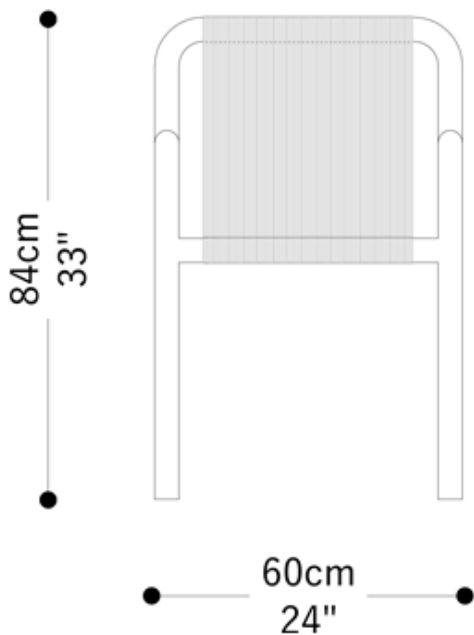

BRETON

CADEIRA
ITACARE

COLEÇÃO BRASIL

POR:
Luisa Moysés

CADEIRA ITACARE COM BRACO

CADEIRA
ITACARE

BRETON

CADEIRA ITACARE SEM BRACO

CADEIRA
ITACARE

BRETON

CADEIRA ITACARE COM BRACO

CADEIRA
ITACARE

BRETON

CADEIRA ITACARE SEM BRACO

GARANTIA: 1 ano

EMBALAGEM: O produto é embalado em papelão, com bordas e cantos protegidos com cantoneiras de polietileno e envolto em filme plástico.

CADEIRA
ITACARE

BRETON

Diferenciais:

Estrutura em alumínio pintado nas cores da laca;
revestida nas cores do mostruário.

CADEIRA
ITACARE

BRETON

 Estrutura em alumínio pintado nas cores da laca, revestida nas cores do mostruário.