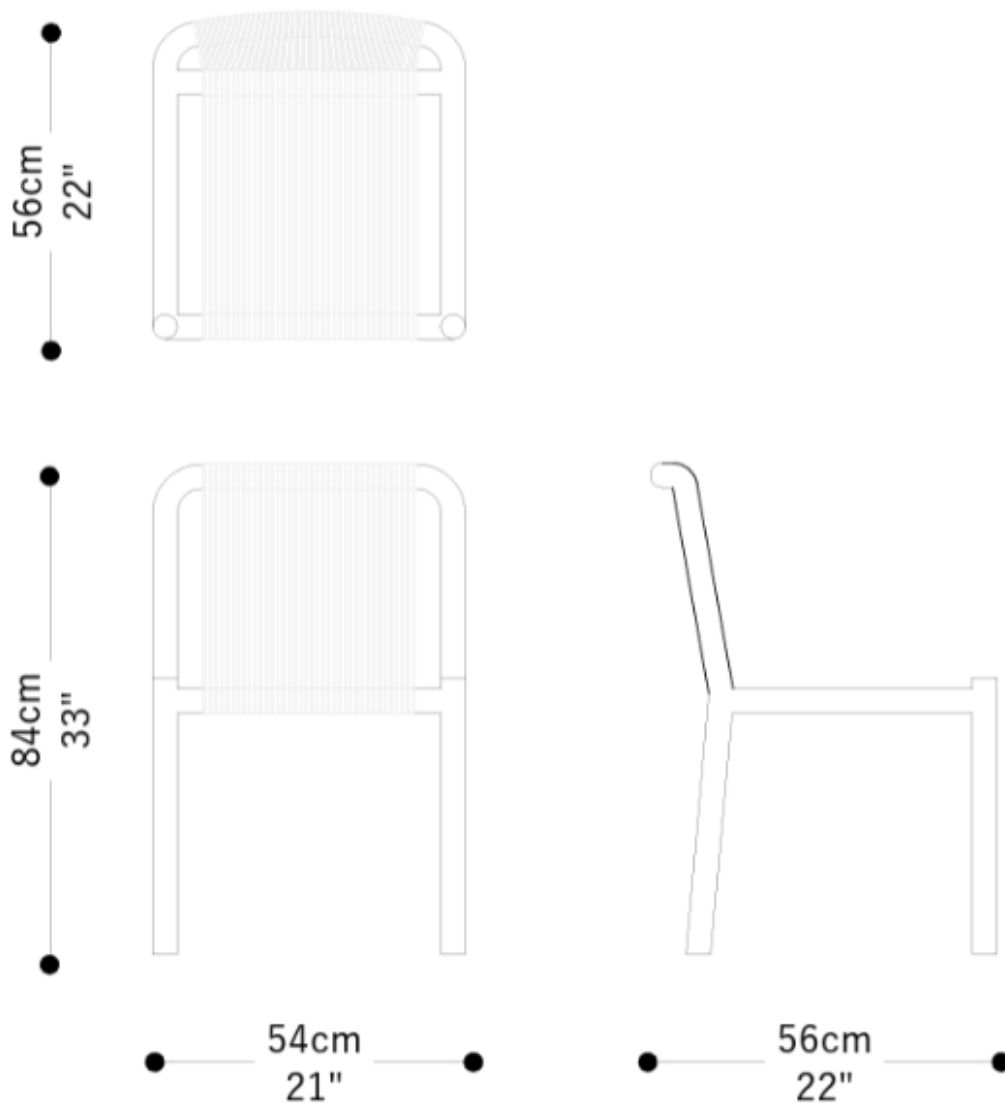

BRETON

CADEIRA
ITACARE

COLEÇÃO BRASIL

POR:
Luisa Moysés

CADEIRA ITACARE COM BRACO

CADEIRA
ITACARE

BRETON

CADEIRA ITACARE SEM BRACO

CADEIRA
ITACARE

BRETON

CADEIRA ITACARE COM BRACO

CADEIRA
ITACARE

BRETON

CADEIRA ITACARE SEM BRACO

GARANTIA: 1 ano

EMBALAGEM: O produto é embalado em papelão, com bordas e cantos protegidos com cantoneiras de polietileno e envolto em filme plástico.

CADEIRA
ITACARE

BRETON

Diferenciais:

Estrutura em alumínio pintado nas cores da laca;
revestida nas cores do mostruário.

CADEIRA
ITACARE

BRETON

 Estrutura em alumínio pintado nas cores da laca, revestida nas cores do mostruário.