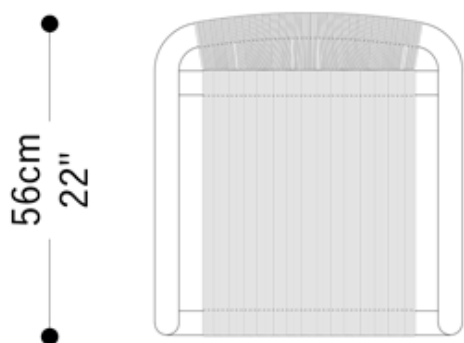

BRETON

CADEIRA
ITACARE

COLEÇÃO BRASIL

POR:
Luisa Moysés

CADEIRA ITACARE COM BRACO

CADEIRA
ITACARE

BRETON

CADEIRA ITACARE SEM BRACO

CADEIRA
ITACARE

BRETON

CADEIRA ITACARE COM BRACO

CADEIRA
ITACARE

BRETON

CADEIRA ITACARE SEM BRACO

GARANTIA: 1 ano

EMBALAGEM: O produto é embalado em papelão, com bordas e cantos protegidos com cantoneiras de polietileno e envolto em filme plástico.

CADEIRA
ITACARE

BRETON

Diferenciais:

Estrutura em alumínio pintado nas cores da laca;
revestida nas cores do mostruário.

CADEIRA
ITACARE

BRETON

 Estrutura em alumínio pintado nas cores da laca, revestida nas cores do mostruário.